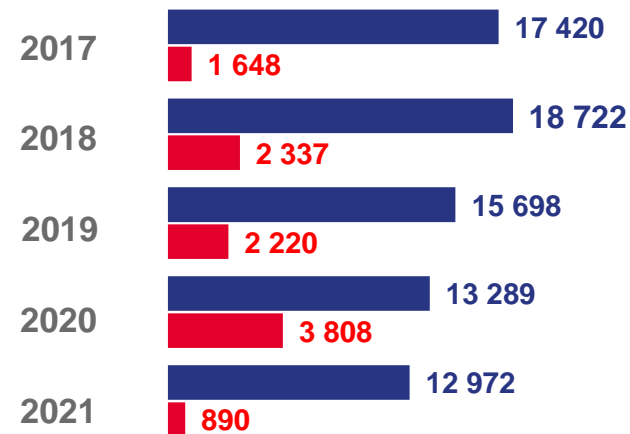

# РАСПРЕДЕЛЕНИЕ ПО ВИДАМ МИГРАЦИИ

## ЧЕЛОВЕК

2021 год

Миграционная убыль(-),  
прирост (+)

**-2 086**

межрегиональная

**+2 008**

международная

Внутрирегиональная (прибывшие = выбывшие)

Число прибывших

Число выбывших

■ Межрегиональная

■ Международная