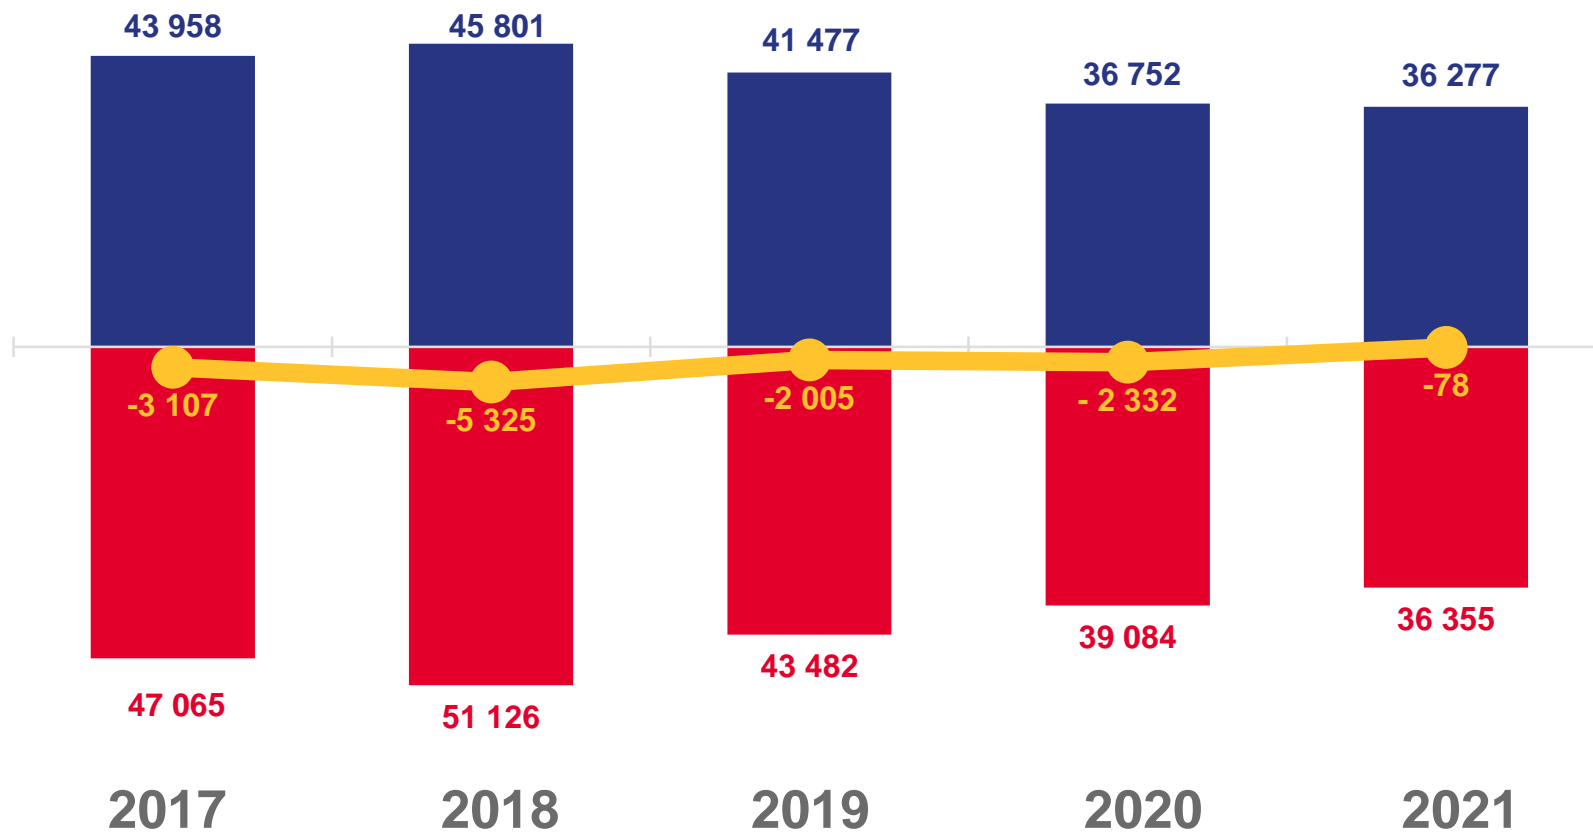

## ЧЕЛОВЕК

2021 год

**36 277**

Число прибывших

**36 355**

Число выбывших

**-78**

Миграционная убыль

■ Прибывшие

■ Выбывшие

■ Миграционная убыль