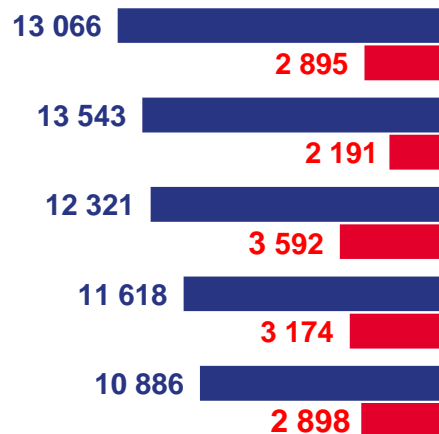

# РАСПРЕДЕЛЕНИЕ ПО ВИДАМ МИГРАЦИИ

## ЧЕЛОВЕК

2021 год

Миграционная убыль(-),  
прирост (+)

**-2 086**

межрегиональная

**+2 008**

международная

Внутрирегиональная (прибывшие = выбывшие)

Число прибывших

Число выбывших

■ Межрегиональная

■ Международная